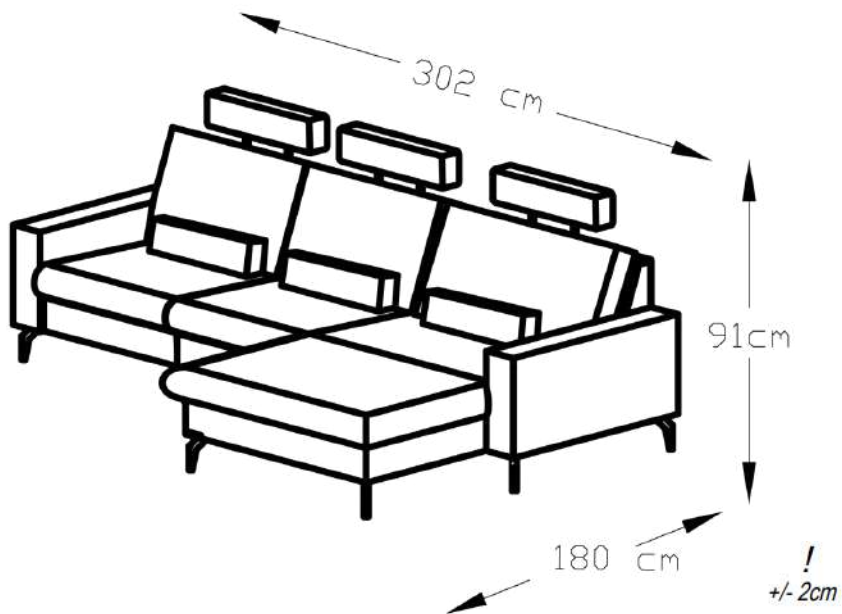

Modell: Bristol with recliner ART: № 23300024/01

	↔	↕	↗	PCS	♻️
①	1738	730	990	x1	1/3
②	1210	730	1080	x1	2/3
③	985	1050	440	x1	3/3
④	800	500	120	x1	1/3
⑤	800	500	120	x1	1/3
⑥	1010	500	120	x1	2/3
⑦	620	280	100	x3	2/3
⑧	560	240	100	x3	2/3