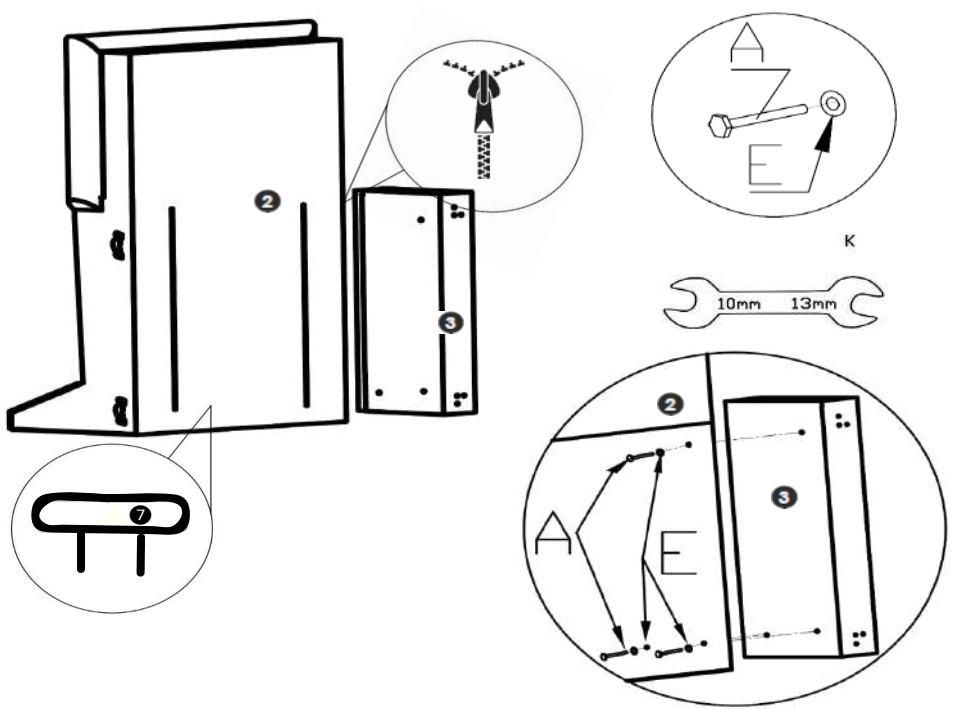

Modell: Bristol with recliner ART: № 23300024/01

	↔	↕	↗	PCS	♻️
①	1738	730	990	x1	1/3
②	1210	730	1080	x1	2/3
③	985	1050	440	x1	3/3
④	800	500	120	x1	1/3
⑤	800	500	120	x1	1/3
⑥	1010	500	120	x1	2/3
⑦	620	280	100	x3	2/3
⑧	560	240	100	x3	2/3

1

2

3

4

5

6

7

8