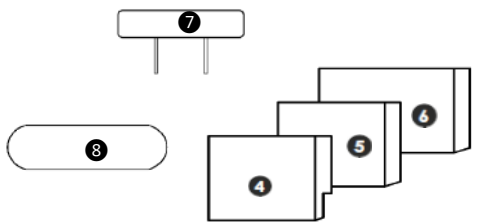

Modell: Bristol with recliner ART: № 23300024/01

	↔	↕	↗	PCS	♻️
①	1738	730	990	x1	1/3
②	1210	730	1080	x1	2/3
③	985	1050	440	x1	3/3
④	800	500	120	x1	1/3
⑤	800	500	120	x1	1/3
⑥	1010	500	120	x1	2/3
⑦	620	280	100	x3	2/3
⑧	560	240	100	x3	2/3

1

2

3

4

5

6

7

8