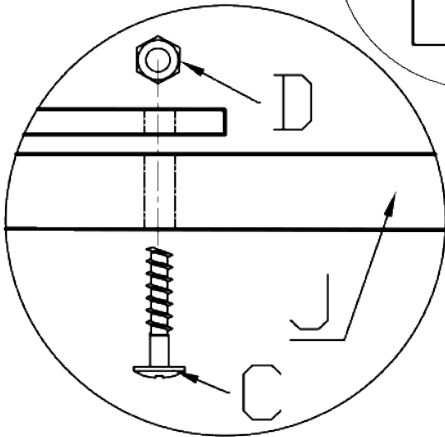

Modell: Bristol with recliner ART: № 23300024/01

	↔	↕	↗	PCS	♻️
①	1738	730	990	x1	1/3
②	1210	730	1080	x1	2/3
③	985	1050	440	x1	3/3
④	800	500	120	x1	1/3
⑤	800	500	120	x1	1/3
⑥	1010	500	120	x1	2/3
⑦	620	280	100	x3	2/3
⑧	560	240	100	x3	2/3

1

2

3

4

5

6

7

8