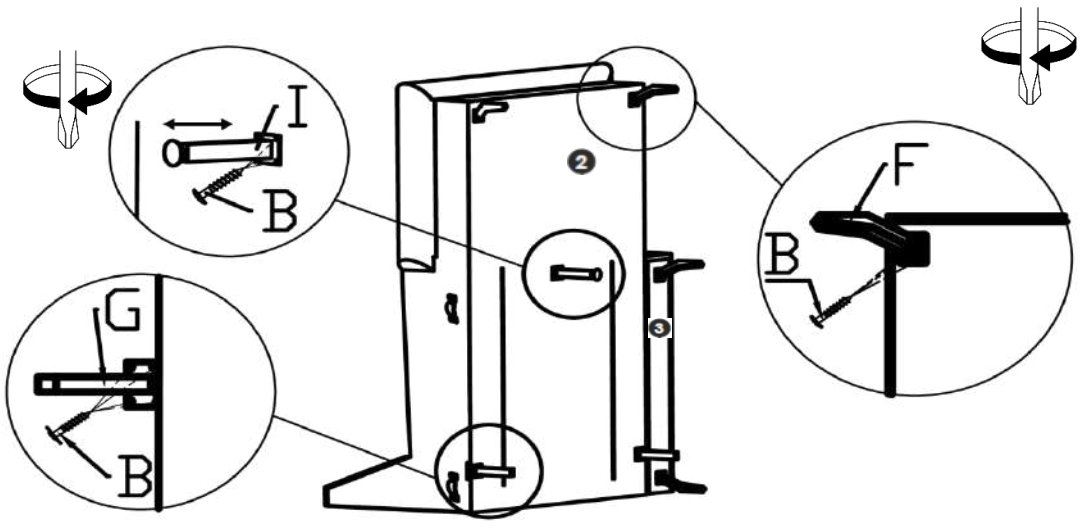

Modell: Bristol with recliner ART: № 23300024/01

	↔	↕	↗	PCS	♻️
①	1738	730	990	x1	1/3
②	1210	730	1080	x1	2/3
③	985	1050	440	x1	3/3
④	800	500	120	x1	1/3
⑤	800	500	120	x1	1/3
⑥	1010	500	120	x1	2/3
⑦	620	280	100	x3	2/3
⑧	560	240	100	x3	2/3

1

2

3

4

5

6

7

8