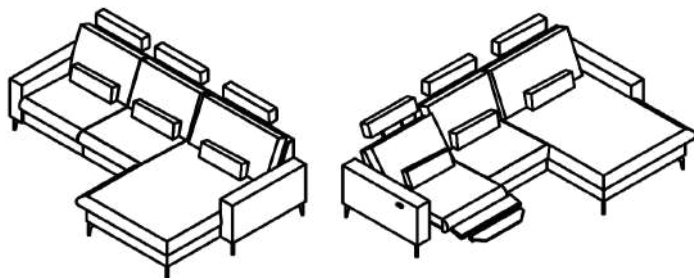

Modell: Bristol with recliner ART: № 23300024/01

	↔	↕	↗	PCS	♻️
①	1738	730	990	x1	1/3
②	1210	730	1080	x1	2/3
③	985	1050	440	x1	3/3
④	800	500	120	x1	1/3
⑤	800	500	120	x1	1/3
⑥	1010	500	120	x1	2/3
⑦	620	280	100	x3	2/3
⑧	560	240	100	x3	2/3

1

2

3

4

5

6

7

8