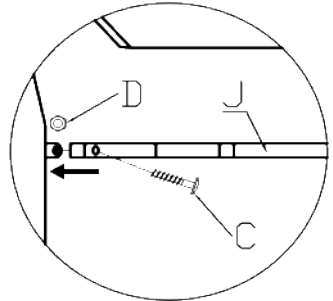

Modell: Bristol with recliner ART: № 23300024/01

	↔	↕	↗	PCS	♻️
①	1738	730	990	x1	1/3
②	1210	730	1080	x1	2/3
③	985	1050	440	x1	3/3
④	800	500	120	x1	1/3
⑤	800	500	120	x1	1/3
⑥	1010	500	120	x1	2/3
⑦	620	280	100	x3	2/3
⑧	560	240	100	x3	2/3

1

2

3

4

5

6

7

8