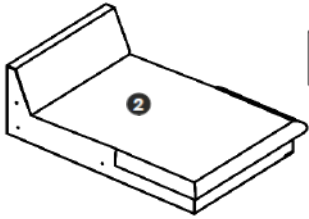

Modell: Bristol with recliner ART: № 23300024/01

	↔	↕	↗	PCS	♻️
①	1738	730	990	x1	1/3
②	1210	730	1080	x1	2/3
③	985	1050	440	x1	3/3
④	800	500	120	x1	1/3
⑤	800	500	120	x1	1/3
⑥	1010	500	120	x1	2/3
⑦	620	280	100	x3	2/3
⑧	560	240	100	x3	2/3