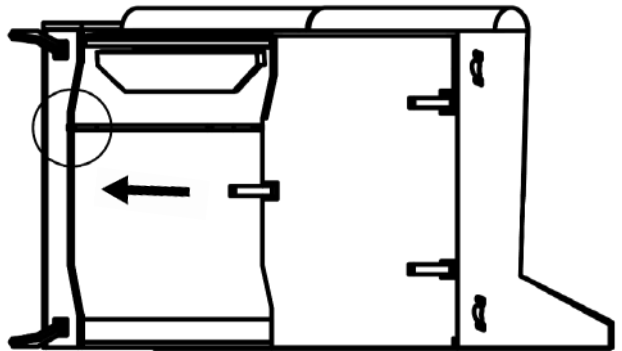

Modell: Bristol with recliner ART: № 23300024/01

	↔	↕	↗	PCS	♻️
①	1738	730	990	x1	1/3
②	1210	730	1080	x1	2/3
③	985	1050	440	x1	3/3
④	800	500	120	x1	1/3
⑤	800	500	120	x1	1/3
⑥	1010	500	120	x1	2/3
⑦	620	280	100	x3	2/3
⑧	560	240	100	x3	2/3

1

2

3

4

5

6

7

8